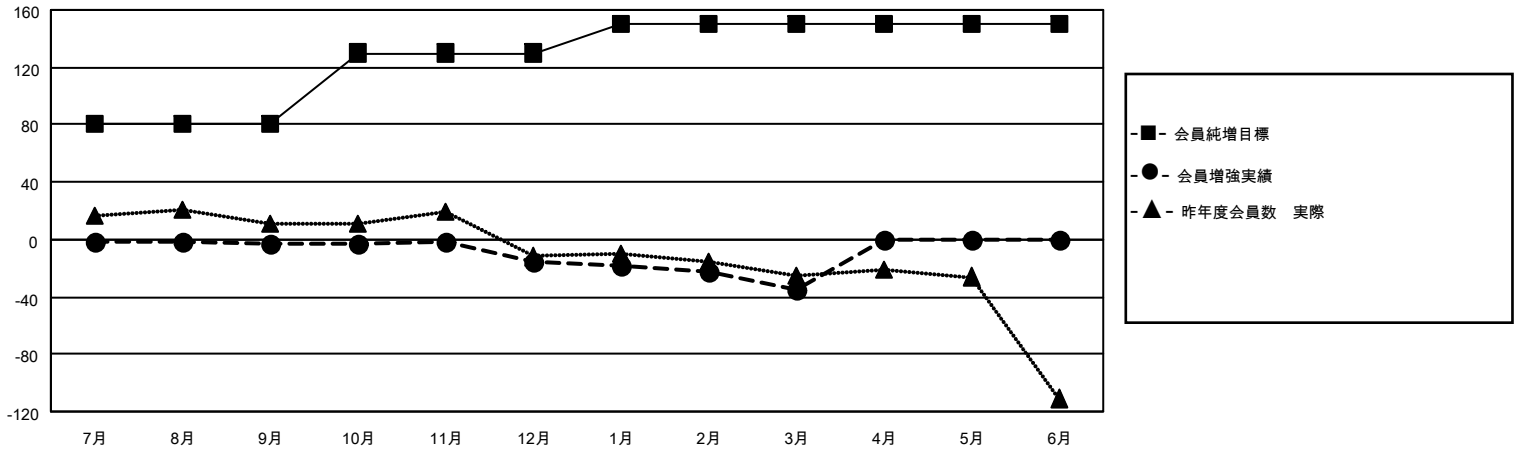

MONTHLY MEMBERSHIP PROGRESS REPORT

地域 JAPAN

District 331 C

Results as of: 3/31/2022

クラブ			
結果：2021-2022			
四半期	新クラブ目標	新クラブ	解散クラブ
7月/8月/9月	0	0	0
10月/11月/12月	0	0	0
1月/2月/3月	0	0	0
4月/5月/6月	0	0	0

名			
結果：2021-2022			
四半期	会員純増目標	会員増強実績	退会者(転籍を含む)実際
7月/8月/9月	80	22	23
10月/11月/12月	50	25	36
1月/2月/3月	20	7	27
4月/5月/6月	0	0	0

新クラブ目標及び実績累計

会員目標及び実績累計

解散クラブ: 0	27 CLUBS OF 44 一名以上の新会 員を登録	<u>男女別</u>	
退会者		男性	1,262 (81.79%)
物故会員 13	会員累計データを見るには、 ここをクリック	女性	281 (18.21%)
クラブ解散 0		NON BINARY	0 (0.00%)
その他 73		PREFER NOT TO ANSWER	0 (0.00%)
合計 86		世帯主/家族会員合計	465
		国際会費半額の家族会員	241