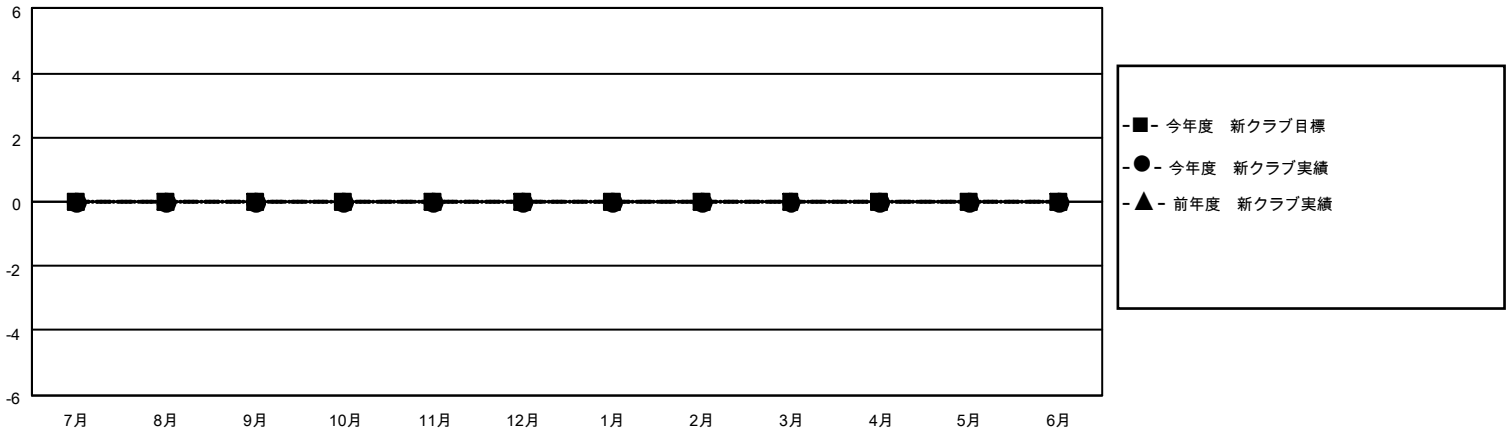

MONTHLY MEMBERSHIP PROGRESS REPORT

地域 JAPAN

District 331 C

Results as of: 3/31/2022

クラブ			
結果：2021-2022			
四半期	新クラブ目標	新クラブ	解散クラブ
7月/8月/9月	0	0	0
10月/11月/12月	0	0	0
1月/2月/3月	0	0	0
4月/5月/6月	0	0	0

名			
結果：2021-2022			
四半期	会員純増目標	会員増強実績	退会者(転籍を含む)実際
7月/8月/9月	80	22	23
10月/11月/12月	50	25	36
1月/2月/3月	20	7	27
4月/5月/6月	0	0	0

新クラブ目標及び実績累計

会員目標及び実績累計

解散クラブ: 0	27 CLUBS OF 44 一名以上の新会 員を登録	<u>男女別</u>	
退会者		男性	1,262 (81.79%)
物故会員 13	会員累計データを見るには、 ここをクリック	女性	281 (18.21%)
クラブ解散 0		NON BINARY	0 (0.00%)
その他 73		PREFER NOT TO ANSWER	0 (0.00%)
合計 86		世帯主/家族会員合計	465
		国際会費半額の家族会員	241